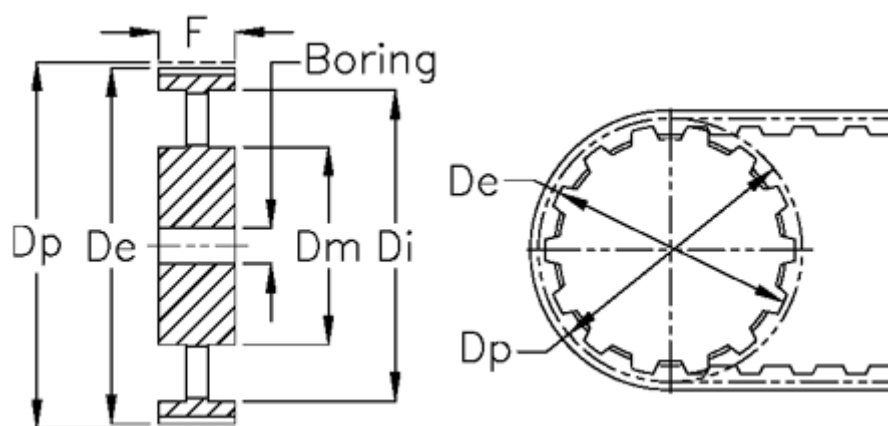

Varenummer: 604144112050
Beskrivelse: Tandremskive med nav
HTD 112 8M 50

Mål

Boring = 18

Bredde = 50

De = 283.83

Di = 60

Dm = 110

Dp = 285.21

F = 254

L = 60

Tandantal = 112

Type = 8M

Vægt = 9.6